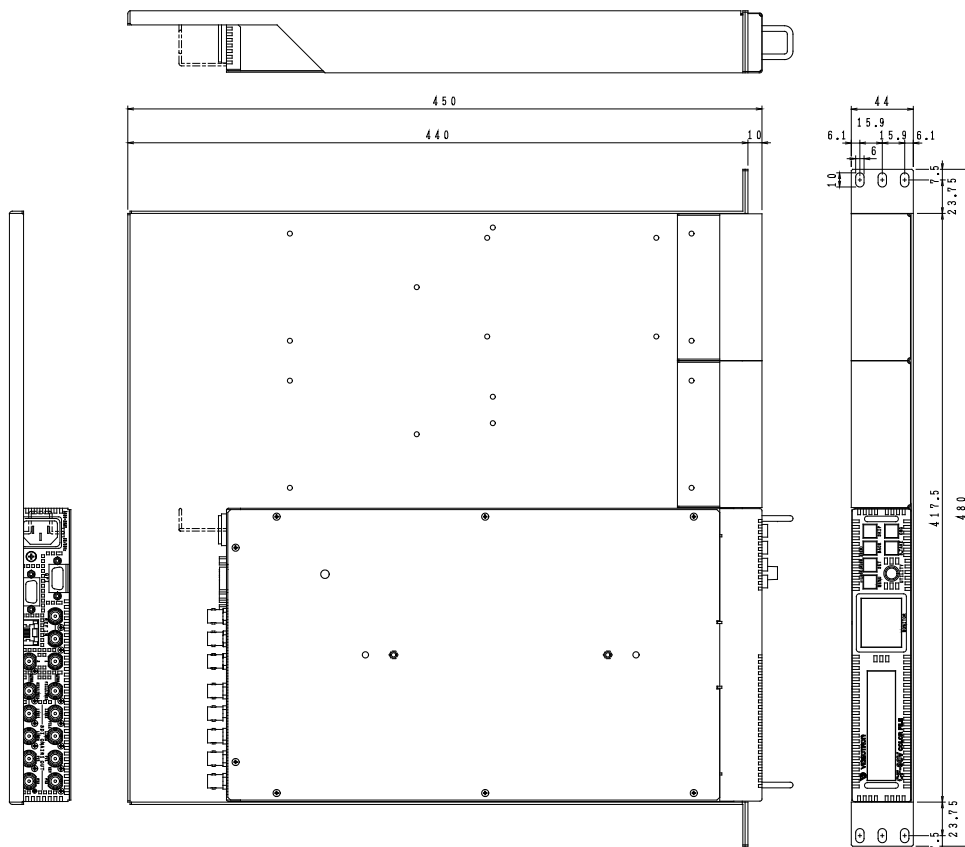

外形寸法图

(1) CF-90V

(2) RM-70 ラックマウントキット(オプション)

※CF-90V1 台をマウントした状態

(3) RM-74 ラックマウントキット(オプション)

※CF-90V1 台とVbus-74HCシリーズ 1 台をマウントした状態

(4) MCP-03(オプション)

単位:mm