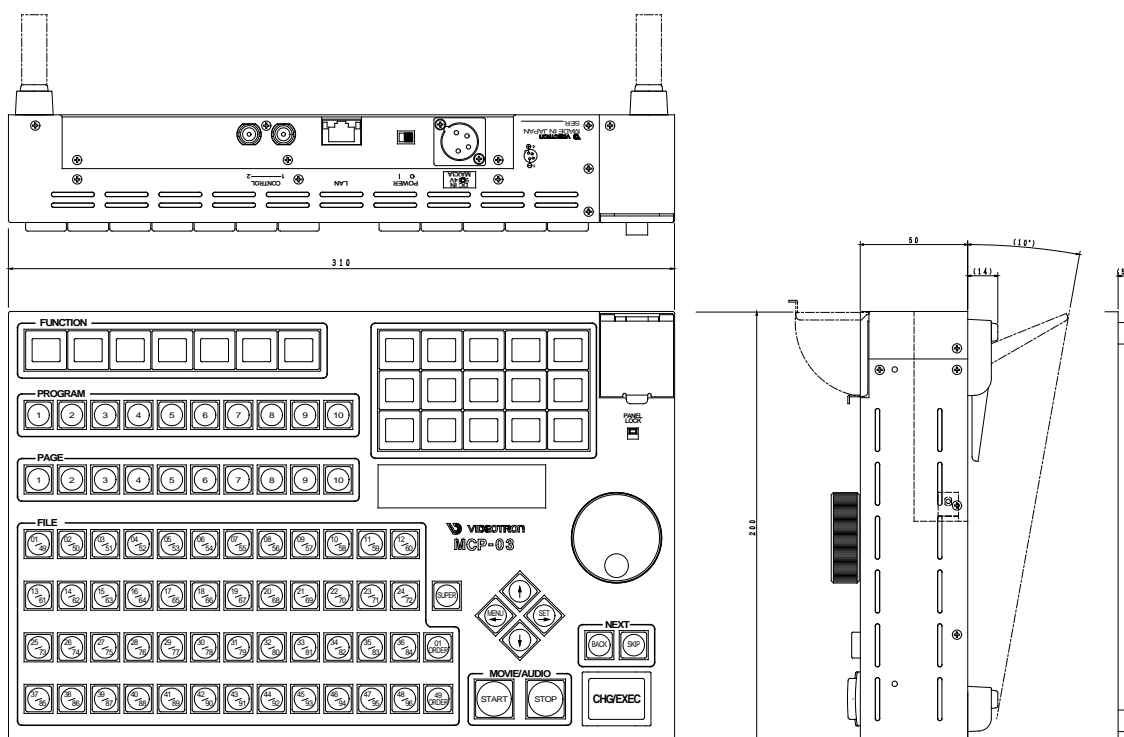

外形寸法图

(1) CF-90V

(2) RM-70 ラックマウントキット(オプション)

※CF-90V1 台をマウントした状態

(3) RM-74 ラックマウントキット(オプション)

※CF-90V1 台とVbus-74HCシリーズ 1 台をマウントした状態

(4) MCP-03(オプション)

単位:mm