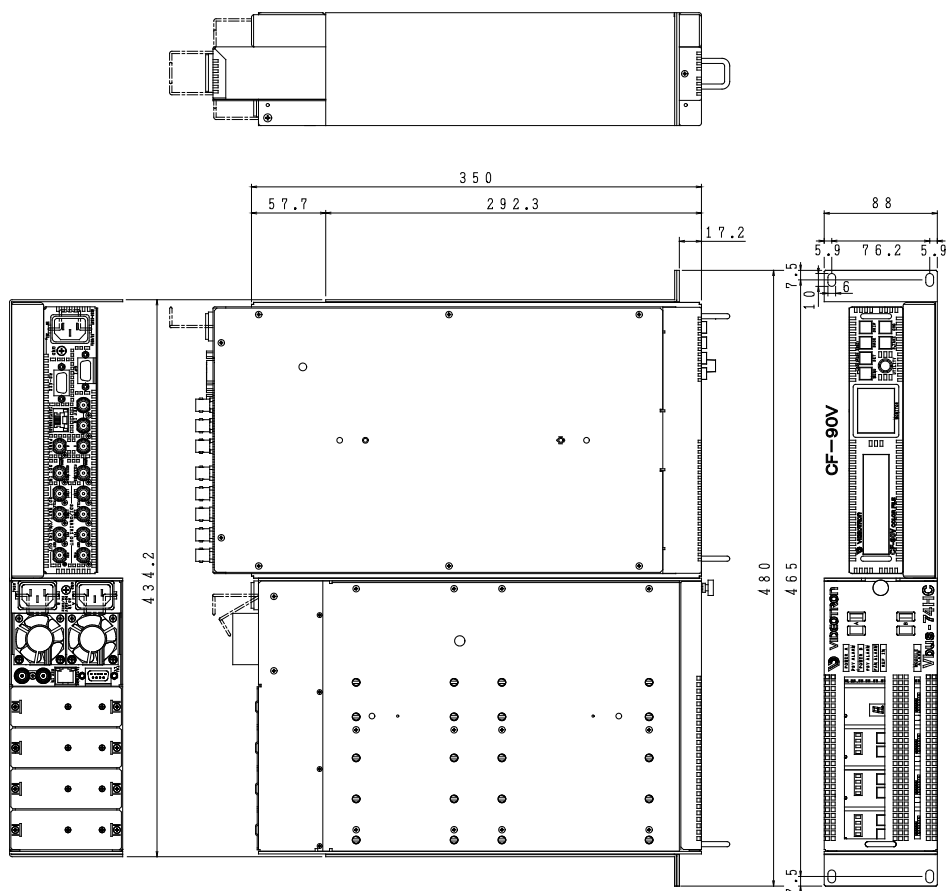

外形寸法图

(1) CF-90V

(2) RM-70 ラックマウントキット(オプション)

※CF-90V1 台をマウントした状態

(3) RM-74 ラックマウントキット(オプション)

※CF-90V1 台とVbus-74HCシリーズ 1 台をマウントした状態

(4) MCP-03(オプション)

単位:mm