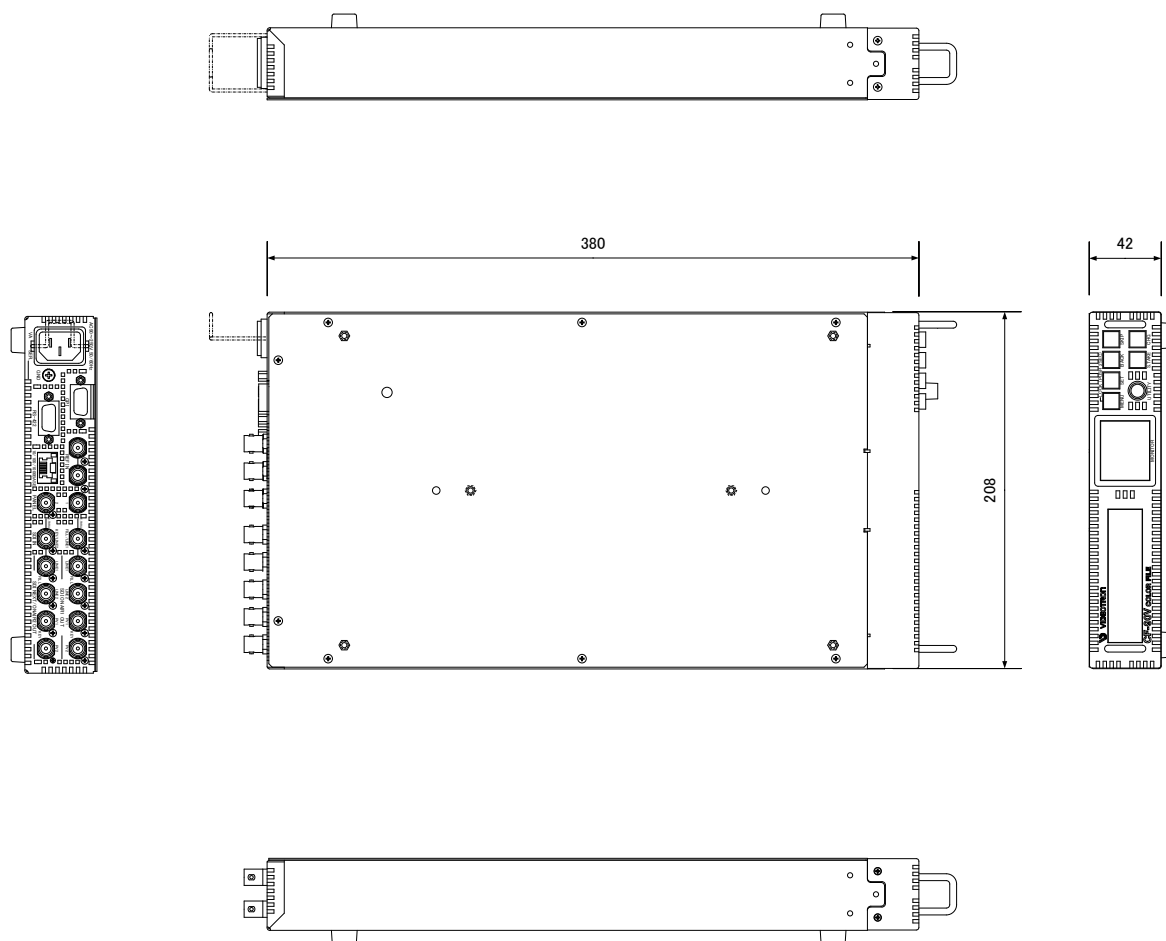

外形寸法图

(1) CF-90V

(2) RM-70 ラックマウントキット(オプション)

※CF-90V1 台をマウントした状態

(3) RM-74 ラックマウントキット(オプション)

※CF-90V1 台とVbus-74HCシリーズ 1 台をマウントした状態

(4) MCP-03(オプション)

単位:mm