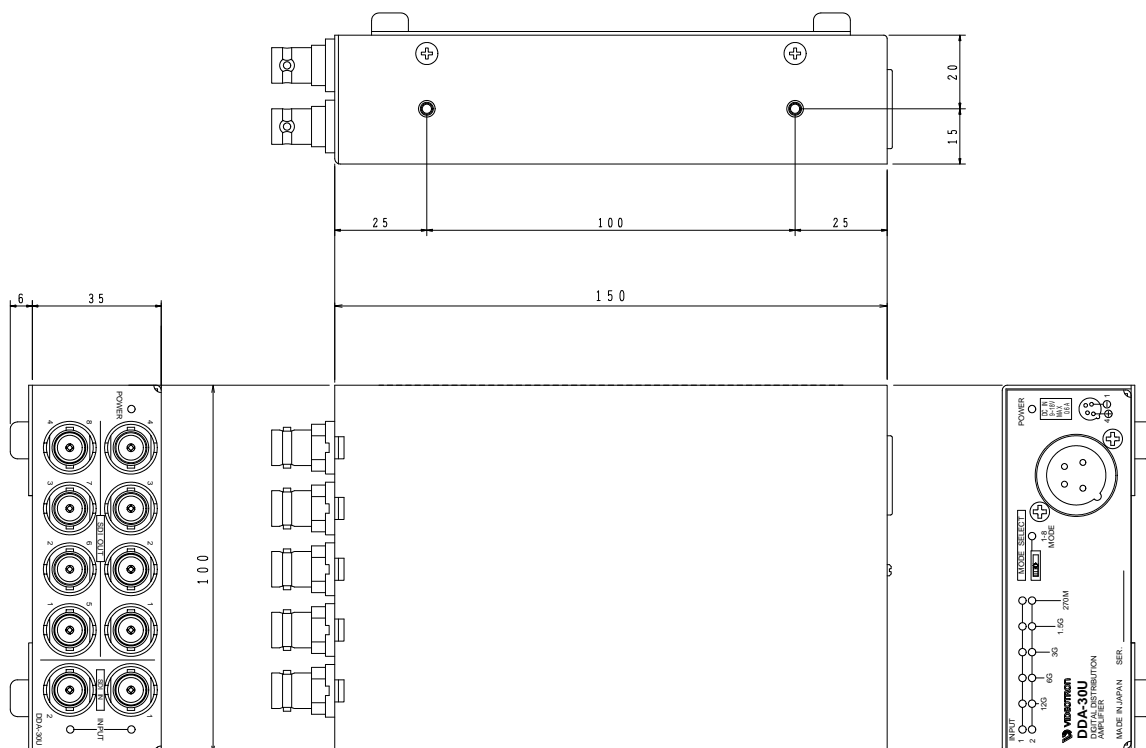

外観図

DDA-30U

取り付け板使用時

単位:mm

※注 外観及び仕様は変更することがあります。