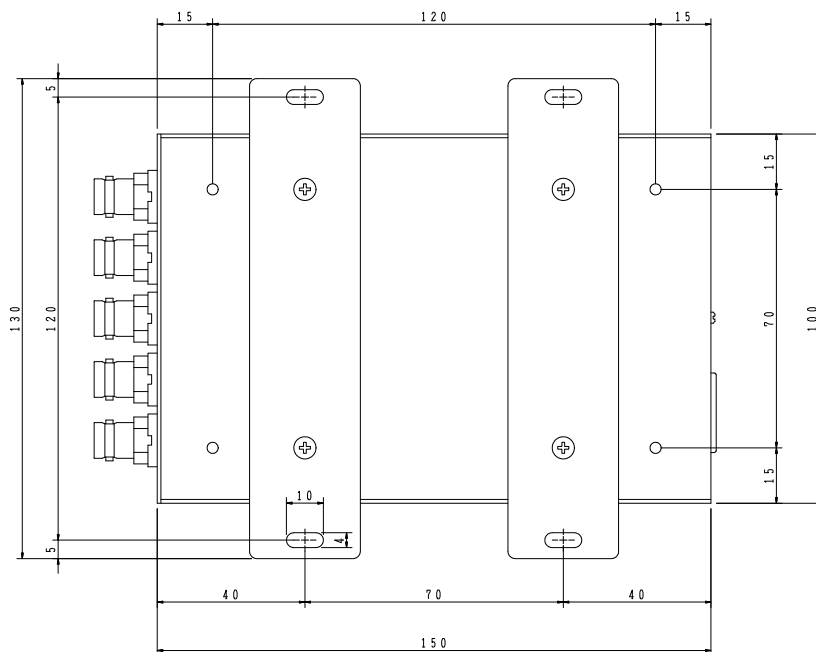

外観図

DDA-30U

取り付け板使用時

単位:mm

※注 外観及び仕様は変更することがあります。