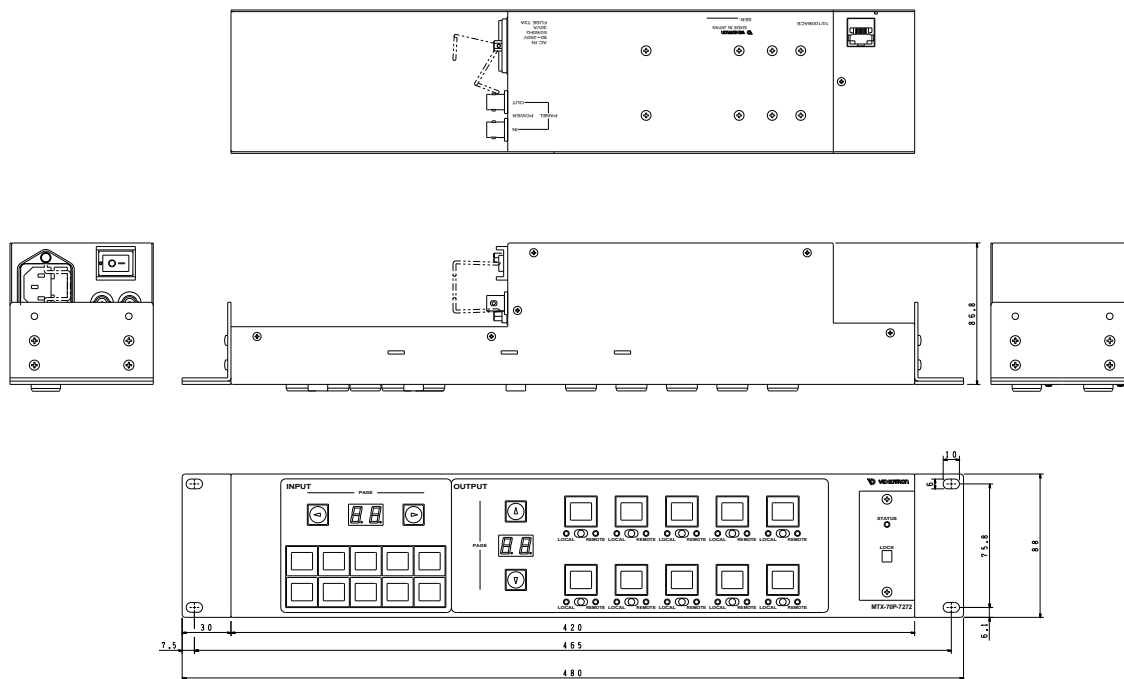

外形図

【MTX-70P-7272 コントロールモジュール】

【MTX-70P-7272 I/O モジュール】

【MTX-70P-7272】

※注 外観及び仕様は変更することがあります。