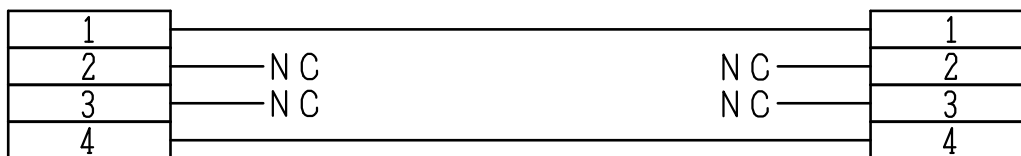

PSY-30-02

PSY-30-02 は、1.25ps 2 芯を使用した接続ケーブルです。

構成

PSY-30-02

キャノン(f)⇄キャノン(m)DC電源ケーブル1m

定格

定格電流	10A
定格電圧	50V ac
耐電圧	1500V dc
動作温度	0~40°C
動作湿度	20~80%RH(但し、結露無き事)
ケーブル長	1000mm
質量	200g

外形寸法図

・PSY-30-02

外観図

※許容電流 10A

接続図

※注外観及び仕様は変更することがあります。