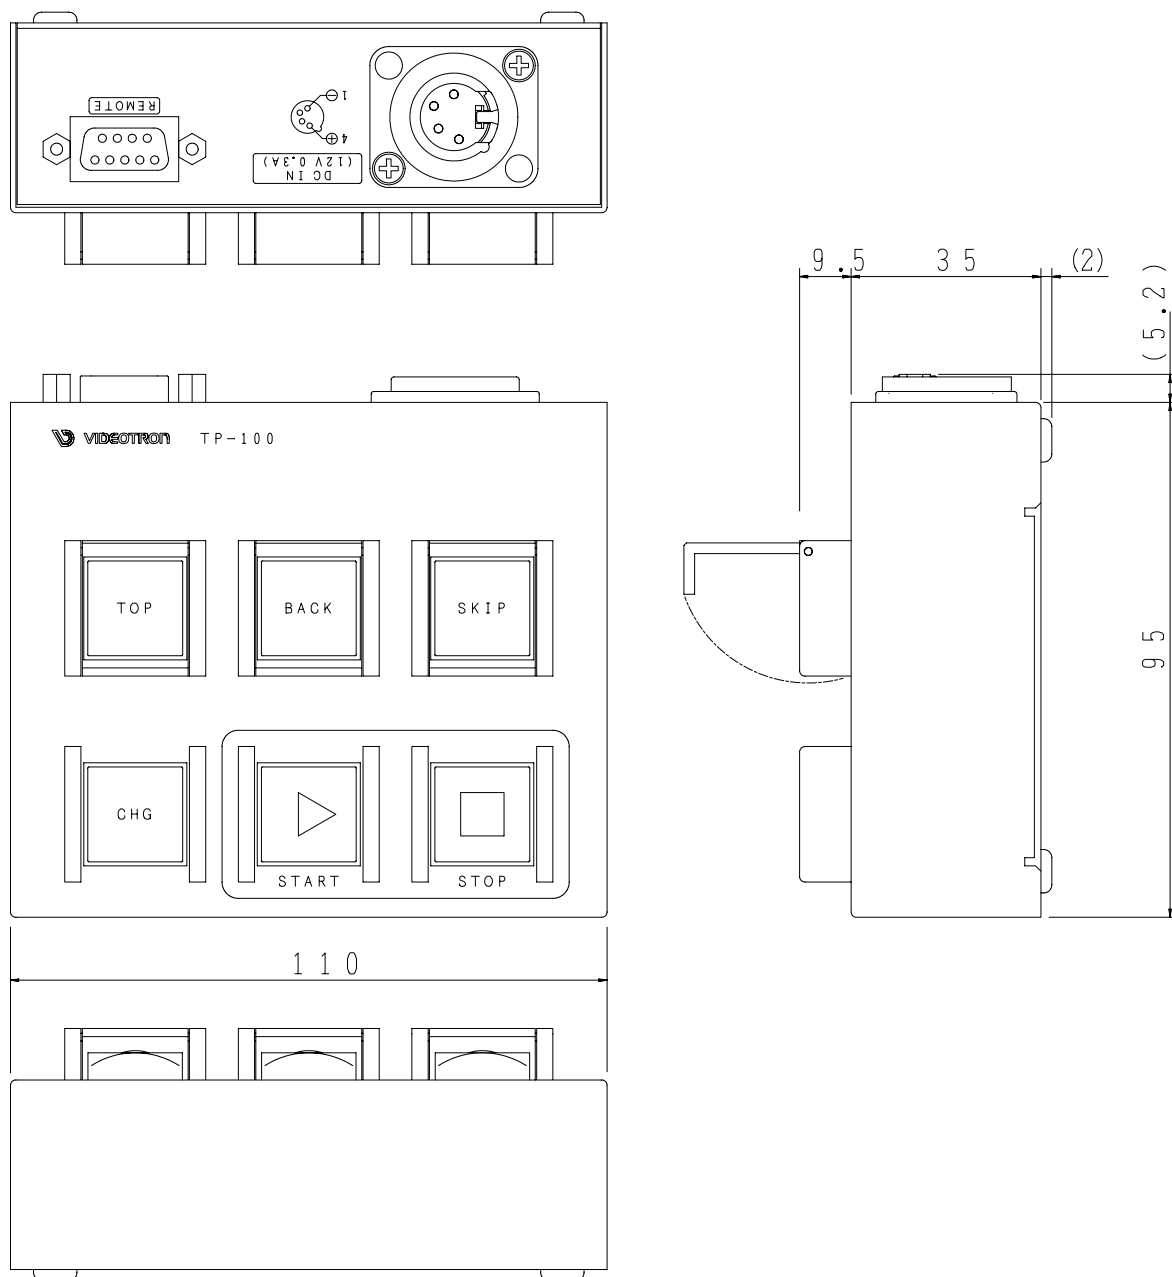

6. 外形寸法

上図ボタン内のシルクは、ST-350HSと接続した場合のシルク表記です。