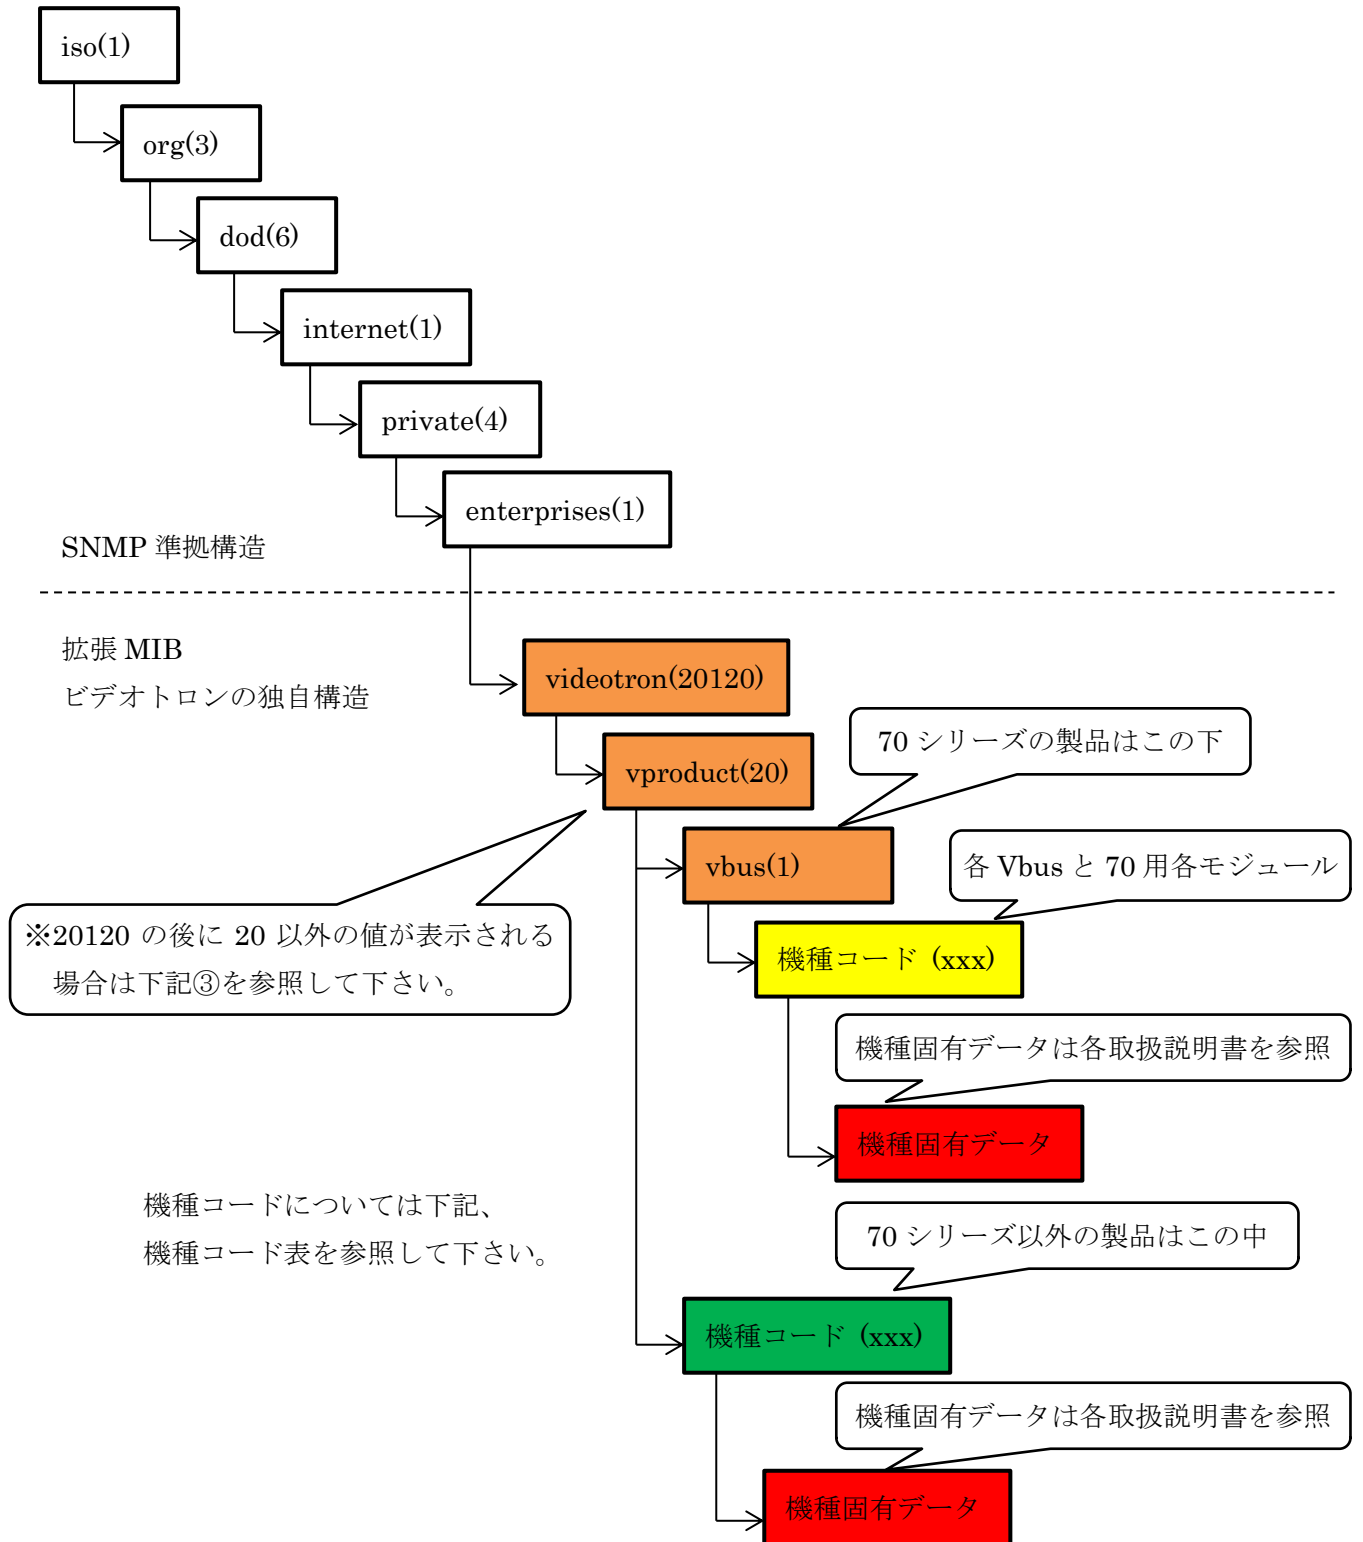

ビデオトロン製品の SNMP の OID データの読み方について

MIB ツリー構造、OID データから何の製品のデータなのかを調べる方法を説明します。

弊社 MIB の構成は下記の様に拡張 MIB を使用して管理しています。

① ■■■ MIB ツリー構造 ■■■

②■■■■OID データから何の製品のデータなのかを調べる方法■■■■

上記 MIB ツリー構造を参考に機種コードを調べて下さい。機種コードがわかりましたら、機種固有データの詳細については対象機種の取扱説明書を参照して下さい。

Vbus-70C の場合 (筐体の例)

例 : 「1. 3. 6. 1. 4. 1. 20120. 20. 1. 155. 1. 1. 1. 0」

下線部分の詳細について

1.3.6.1.4.1 … 上記 MIB ツリーの enterprises までの内容

20120 … videotron

20 … vproduct

1 … vbus

155 … 機種コード (155 は Vbus-70C の機種コードになります。)