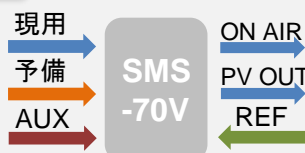

HDMI入力の状態監視 民生機の接続にも安心

- FS内蔵、SDI出力をREFに同期
- AES/EBU入出力を1系統装備
- P/I変換、画角変換機能を搭載

HDMI→SDI変換
ログの取得
エラーアラーム発報