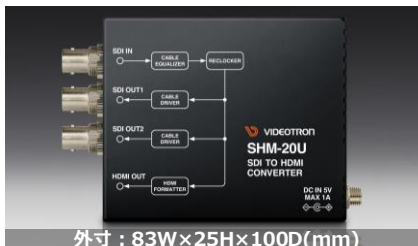

IP⇔SDI GATEWAY

高信頼性・高機能なミニボックスシリーズ

VIP-70U-01

IP ゲートウェイ

参考出展

- ・ST 2110⇔12Gを相互変換
- ・WebServerでIP/SDI入力監視に対応

外寸：83W×25H×100D(mm)

SHM-20U,-A