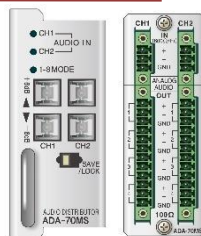

- プランキングスイッチ対応
- 操作パネルをカスケード接続可能
- 8K(QL12G)切り替え対応
- OUT1は2分配出力
- 専用パネル、RS-422、筐体Webserverからリモート制御

SDI入力監視機能

専用操作パネルより信号の有無を確認

INPUT側	OUTPUT側
<p>SNMPで信号状態を確認 異常時に筐体からアラーム発報</p>	<p>入力信号断時にボタンが消灯 入力信号断時にボタンが点滅</p>

音声系統もVbusで安定運用

ADA-70MS 参考出展 アナログ音声分配器(2CH)

アナログ音声を2×4 or 1×8分配

入力音声ミュート監視機能搭載
異常検知で筐体からアラーム発報

- DDA-70V-AES ワードクロック・LTC・デジタル音声分配器
- ADC-70V-AES 2chオーディオA/Dコンバーター
- DAC-70V-AES 2chオーディオD/Aコンバーター

中継業務のモニタリング トラブル時の切り分けで活躍

3G対応ビデオチェッカー VC-203G

映像・音声・REF
一台で同時に入出力

新機能搭載 モニター性能が大幅に向上

- ・エラーログの記録、エクスポートが可能
- ・フリーズ、黒、無音検出に対応
- ・映像とエンベデッド音声の時間差測定

よりお求めやすく
PRICE DOWN

3G対応SDI信号分配器
DDA-25HD/SD
¥100,000- → ¥75,000-

※出展機器は変更になる場合がございます。