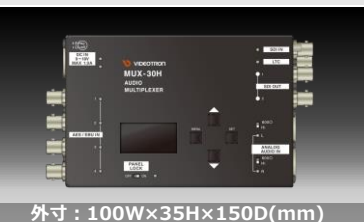

- ・ 前面LEDで信号ステータス表示
- ・ HDR/色域情報をHDMIモニターへ伝達
- ・ OPケーブルで接点切替制御可

XLR/RCA/LTC出力を実装

DMX-30H NEW
3G対応音声マルチプレクサー
定価: 210,000円

- ・ AES/EBU 4系統出力
- ・ アナログはXLR2系統、RCA2系統出力
- ・ ATC_LTC/ATC_VITC1を変換し、LTC出力

EMB音声:16ch対応、LTC重畳