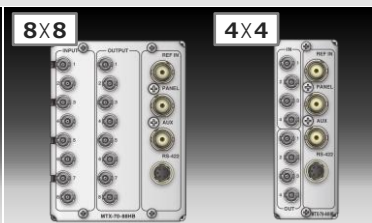

Micro BNC コネクター採用 コンパクト&コストダウンを実現

DDA-70HB NEW
3G対応SDI信号分配器(4CH対応)
定価:230,000円

- ・ 1入力4分配×4
- ・ 1入力8分配×2 (モード切替)
- ・ 4分配と8分配の組合せも可能

MTX-70-1616HB NEW
3G対応16×16マトリックススイッチャー
定価:680,000円

- ・ 2スロット・ブランキングスイッチに対応
- ・ オプションパネルは同軸/LAN対応予定
- ・ 入力信号断を監視/ログ記録

MTX-70-88HB 参考出展
3G対応8×8マトリックススイッチャー
MTX-70-44HB
3G対応4×4マトリックススイッチャー

- ・ 2スロット・ブランキングスイッチに対応
- ・ 入力信号断を監視/ログ記録

DDA-20-4HB NEW
3G対応SDI信号分配器(2CH対応)
定価:90,000円

- ・ 2系統の信号を各2分配可能
- ・ 1系統の信号を4分配可能
- ・ オプションケーブルでUSB給電対応