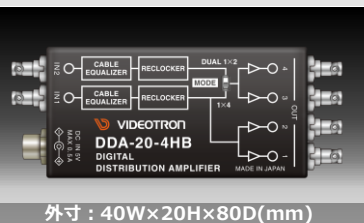

Micro BNC コネクター採用 コンパクト&コストダウンを実現

DDA-70HB NEW
3G対応SDI信号分配器(4CH対応)
定価:230,000円

- ・ 1入力4分配×4
- ・ 1入力8分配×2 (モード切替)
- ・ 4分配と8分配の組合せも可能

MTX-70-1616HB NEW
3G対応16×16マトリックススイッチャー
定価:680,000円

- ・ 2スロット・ブランキングスイッチに対応
- ・ オプションパネルは同軸/LAN対応予定
- ・ 入力信号断を監視/ログ記録

MTX-70-88HB 参考出展
3G対応8×8マトリックススイッチャー
MTX-70-44HB
3G対応4×4マトリックススイッチャー

- ・ 2スロット・ブランキングスイッチに対応
- ・ 入力信号断を監視/ログ記録

DDA-20-4HB NEW
3G対応SDI信号分配器(2CH対応)
定価:90,000円

- ・ 2系統の信号を各2分配可能
- ・ 1系統の信号を4分配可能
- ・ オプションケーブルでUSB給電対応