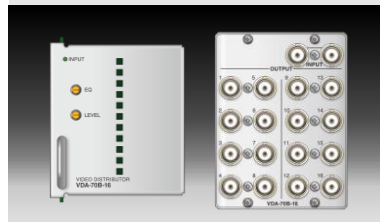

Micro BNC コネクター採用 コンパクト&コストダウンを実現

DDA-70HB NEW
3G対応SDI信号分配器(4CH対応)
定価:230,000円

- ・ 1入力4分配×4
- ・ 1入力8分配×2 (モード切替)
- ・ 4分配と8分配の組合せも可能

MTX-70-1616HB NEW
3G対応16×16マトリックススイッチャー
定価:680,000円

- ・ 2スロット・ブランキングスイッチに対応
- ・ オプションパネルは同軸/LAN対応予定
- ・ 入力信号断を監視/ログ記録

MTX-70-88HB 参考出展
3G対応8×8マトリックススイッチャー
MTX-70-44HB
3G対応4×4マトリックススイッチャー

- ・ 2スロット・ブランキングスイッチに対応
- ・ 入力信号断を監視/ログ記録

DDA-20-4HB NEW
3G対応SDI信号分配器(2CH対応)
定価:90,000円

- ・ 2系統の信号を各2分配可能
- ・ 1系統の信号を4分配可能
- ・ オプションケーブルでUSB給電対応

REF信号16分配・コストダウン

VDA-70B-16 参考出展
アナログ映像分配器

- ・ アナログ映像信号や3値同期信号を16分配
- ・ ゲイン/ケーブルコライザー調整可能
- ・ Webserverから信号のフォーマット確認
- ・ SNMP監視に対応

SDI/HDMI同時出力 8×1切替

DS-20U-81 NEW
12G対応HDMI出力付き8×1
ダイレクトスイッチャー
定価: 280,000円