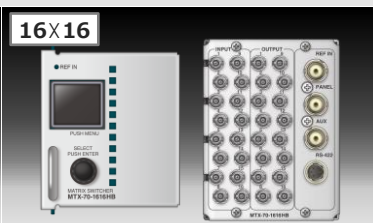

OE-20U NEW
OE-20U NEW
12G対応EO,OEコンバーター
定価:150,000円

- ・ 光ケーブルで約10~20kmの伝送可能
- ・ モジュールタイプと接続可能
- ・ オプションケーブルでUSB給電対応

4Kベースバンドキャプチャー

CF-70U 参考出展
12G対応静止画ファイル
MCP-03 卓上型マルチコントロールパネル(オプション)

- ・ FILL/KEYペア 4800枚登録可能
- ・ ベースバンドキャプチャーに対応
- ・ ライン信号に素材をスーパーインポーズ可能

Micro BNC コネクター採用 コンパクト&コストダウンを実現

DDA-70HB NEW
3G対応SDI信号分配器(4CH対応)
定価:230,000円

- ・ 1入力4分配×4
- ・ 1入力8分配×2 (モード切替)
- ・ 4分配と8分配の組合せも可能

MTX-70-1616HB NEW
3G対応16×16マトリックススイッチャー
定価:680,000円

- ・ 2スロット・ブランキングスイッチに対応
- ・ オプションパネルは同軸/LAN対応予定
- ・ 入力信号断を監視/ログ記録

MTX-70-88HB 参考出展
3G対応8×8マトリックススイッチャー
MTX-70-44HB
3G対応4×4マトリックススイッチャー

- ・ 2スロット・ブランキングスイッチに対応
- ・ 入力信号断を監視/ログ記録

DDA-20-4HB NEW
3G対応SDI信号分配器(2CH対応)
定価:90,000円

- ・ 2系統の信号を各2分配可能
- ・ 1系統の信号を4分配可能
- ・ オプションケーブルでUSB給電対応