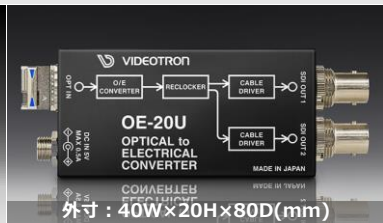

### 設置場所によってモジュール/ミニコンを選択 光コンバーター

**EO-70U, UD** NEW  
**OE-70U, UD**  
12G対応EO,OEコンバーター  
定価:200,000円

- ・光ケーブルで約10~20kmの伝送可能
- ・Webserverにて光入力の受光レベルを表示
- ・4分配出力対応(UDモデル) 定価:240,000円

**EO-20U** NEW  
**OE-20U**  
12G対応EO,OEコンバーター  
定価:150,000円