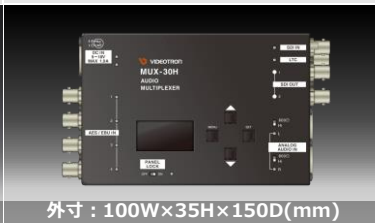

EMB音声:16ch対応、LTC重畳

MUX-30H NEW
3G対応 音声マルチプレクサー
定価:230,000円

- ・AES/EBU 4系統、アナログ 2系統入力
- ・音声ディレイ/レベル調整/リマッピング
- ・LTC入力でTC重畳、本体モニター表示