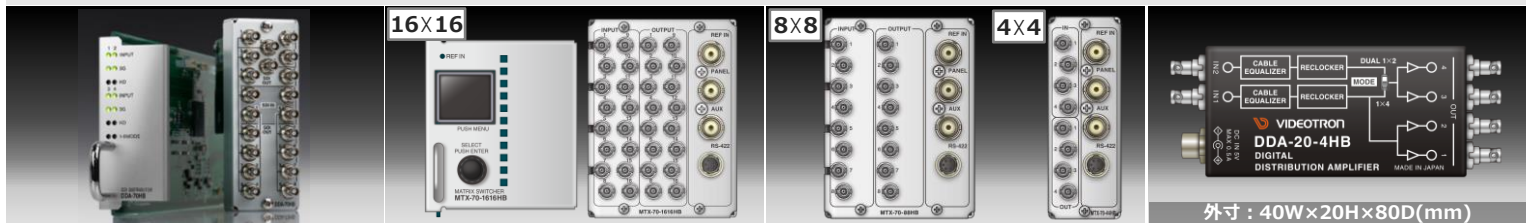

### Micro BNC コネクター採用 高密度モデル

**DDA-70HB** NEW  
3G対応 SDI信号分配器 (4CH対応)  
定価:230,000円

- ・1入4分配×4
- ・1入8分配×2 (モード切替)
- ・4分配と8分配の組合せも可能

**MTX-70-1616HB** 5月発売予定  
3G対応 16×16マトリックススイッチャー

- ・2スロット・ブランキングスイッチに対応
- ・オプションパネルは同軸/LAN対応予定
- ・入力信号断を監視/ログ記録

**MTX HBシリーズ** 参考出展  
**MTX-70-88HB**  
3G対応 8×8マトリックススイッチャー

- ・MTX-70-44HB  
3G対応 4×4マトリックススイッチャー

**DDA-20-4HB** 5月発売予定  
3G対応 SDI信号分配器 (2CH対応)  
定価:90,000円

- ・2系統の信号を各2分配可能
- ・1系統の信号を4分配可能
- ・オプションケーブルでUSB給電対応