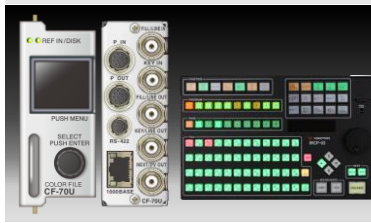

4Kベースバンドキャプチャー

CF-70U 参考出展
12G対応静止画ファイル
オプション
MCP-03 卓上型マルチコントロールパネル

- ・FILL/KEYペア 4800枚登録可能
- ・ベースバンドキャプチャーに対応
- ・ライン信号に素材をスーパーインポーズ可能