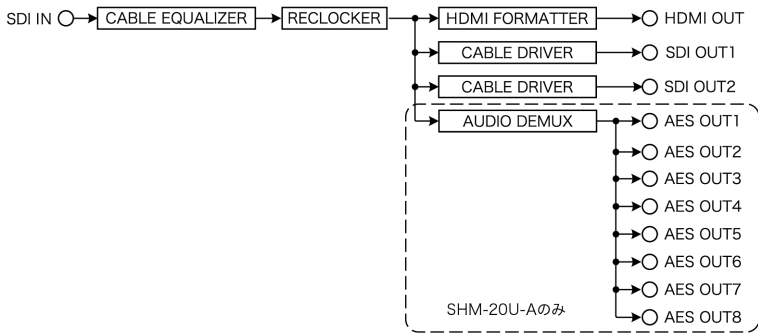

ブロック図

仕様

SHM-20U/SHM-20U-A	
入力信号 ・SDI IN	SMPTE ST2082-1, ST2081-1, ST424M, ST292, ST259M-C準拠 0.8Vp-p/75Ω、BNC 1系統 ※SMPTE259M-C、3G-SDI Level-B、HD-SDI 1080psf/23.97/24はHDMI 変換には対応しません。SDI分配器として使用した時のみ対応します。
出力信号 ・SDI OUT ・HDMI OUT ・AES OUT 1~8 (SHM-20U-Aのみ)	SMPTE ST2082-1, ST2081-1, ST424M, ST292, ST259M-C準拠 0.8Vp-p±10%/75Ω、BNC 2系統 HDMI V2.0準拠 Type A Receptacle 1系統 ※HDMI出力信号のフォーマットは、HDMIシンク機器のEDID情報を使用せず、 入力SDI信号のフォーマットを基にしてHDMI出力フォーマットを決定します。 SMPTE 276M準拠、1Vp-p ±10%/75Ω DIN1.0/2.3 コネクタ各1系統
映像フォーマット	4096×2160p/60/59.94/50/48/47.95/30/29.97/25/24/23.98 3840×2160p/60/59.94/50/48/47.95/30/29.97/25/24/23.98 1920×1080p/60/59.94/50/30/29.97/25/24/23.98 1920×1080i/60/59.94/50、1920×1080psf30/29.97/25 1280×720p/60/59.94/50/30/29.97/25
音声フォーマット ・HDMIエンベデッド ・AES OUT (SHM-20U-Aのみ)	非圧縮リニアPCM 48kHz/24bit(8ch音声) AES/EBU 非圧縮リニアPCM 48kHz/24bit
DC IN	DC 5V, MAX 1A、DCコネクタ(抜け止めロック付き) 1系統
動作温度	0~40℃
動作湿度	20~80%RH(ただし結露なき事)
消費電力	MAX1A(5V)
外形寸法	83(W)×25(H)×100(D)mm(突起物含まず)
質量	SHM-20U:150g、SHM-20U-A:200g
VAC-5V03AL(付属ACアダプター)	
電源入力	AC 100~240V 50/60Hz, 0.48A category A(平刃)
電源出力	DC5V、3A DCプラグ 1系統(抜け止めロック付き)
消費電力	MAX 3A(15VA)
動作温度	0~40℃
動作湿度	20~80%RH(ただし結露なき事)

オプション

電源コネクタ変換ケーブル 2m USB-DC-CNL	希望小売価格 10,000円(税別)
概要	USBからの電源供給を可能にするケーブル
ラックマウントキット RM-22	希望小売価格 50,000円(税別)
概要	ラック実装する際に使用するラックマウントキット
実装可能数	縦置:最大12台、横置:最大4台
外形寸法	480(W)×88(H)×410(D)mm(突起物含まず)
質量	3kg

性能

入力特性 ・SDI IN 分解能	YCbCr 4:2:2 8/10/12bit YCbCr/RGB 4:4:4 10/12bit
サンプリング周波数	12G:594MHz・593.4MHz 6G:297MHz・269.7MHz 3G:148.5MHz・148.35MHz HD:74.25MHz・74.17MHz
反射減衰量	5MHz~1.485GHz:15dB以上 1.485GHz~3GHz:10dB以上 3GHz~6GHz:7dB以上、6GHz~12GHz:4dB以上
イコライザー特性 (参考値)	12G:90m(L-5.5CUHD)、3G:170m(5CFB) HD:270m(5CFB) ※使用環境、ケーブル品質により受信可能な ケーブル長は低下することがあります。
出力特性 ・SDI OUT1、2 分解能	YCbCr 4:2:2 8/10/12bit YCbCr/RGB 4:4:4 10/12bit
サンプリング周波数	12G:594MHz・593.4MHz 6G:297MHz・269.7MHz 3G:148.5MHz・148.35MHz HD:74.25MHz・74.17MHz
信号振幅	0.8Vp-p±10%/75Ω
反射減衰量	5MHz~1.485GHz:15dB以上 1.485GHz~3GHz:10dB以上 3GHz~6GHz:7dB以上、6GHz~12GHz:4dB以上
立ち上がり/ 立ち下がり時間	12G:45ps以下(20%~80%間) 6G:80ps以下(20%~80%間) 3G:135ps以下(20%~80%間) HD:270ps以下(20%~80%間)
オーバーシュート	10%以下
DCオフセット	±500mV 以内
ジッター特性 アライメント タイミング	12G/6G/3G:0.3UI以下、HD:0.2UI以下 12G:8.0UI以下、6G/3G:2.0UI以下 HD:1.0UI以下
・HDMI OUT 分解能	8/10/12bit
伝送モード	YCbCr 4:2:2/4:4:4、RGB 4:4:4
・AES OUT 1~8 分解能	(SHM-20U-Aのみ) 24bit
サンプリング周波数 信号振幅	48kHz 1Vp-p±10%/75Ω
SDIエンベデッドオーディオ 分解能	24bit
サンプリング周波数 チャンネル数	48kHz(同期、非同期対応。ただし混在不可) 16CH(HDMIに重畳する音声は8CH)
入出力遅延	100μs以内 (表示遅延の大部分はモニターの性能に支配されます)

ラックマウント実装イメージ図(RM-22)

SHM-20U,-Aを縦置きで最大12台、横置きで最大4台実装可能。
DDA-20、DDA-20Uや、FS-20Vと混在実装も可能です。

【正面】

【上面】

ビデオトロン株式会社

<https://www.videotron.co.jp> e-mail:sales@videotron.co.jp

本社営業部/サポートセンター 〒193-0835 東京都八王子市千人町2-17-16