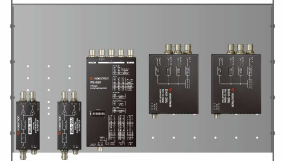

## ラックマウント実装イメージ図(RM-22)

SHM-20U,-Aを縦置きで最大12台、横置きで最大4台実装可能。  
DDA-20、DDA-20Uや、FS-20Vと混在実装も可能です。

【正面】

SHM-20U×12 縦置き実装イメージ。

【上面】

DDA-20U×2、FS-20V×1  
SHM-20U×2 実装イメージ。

SHM-20U×4 横置き実装イメージ。

ビデオトロン株式会社